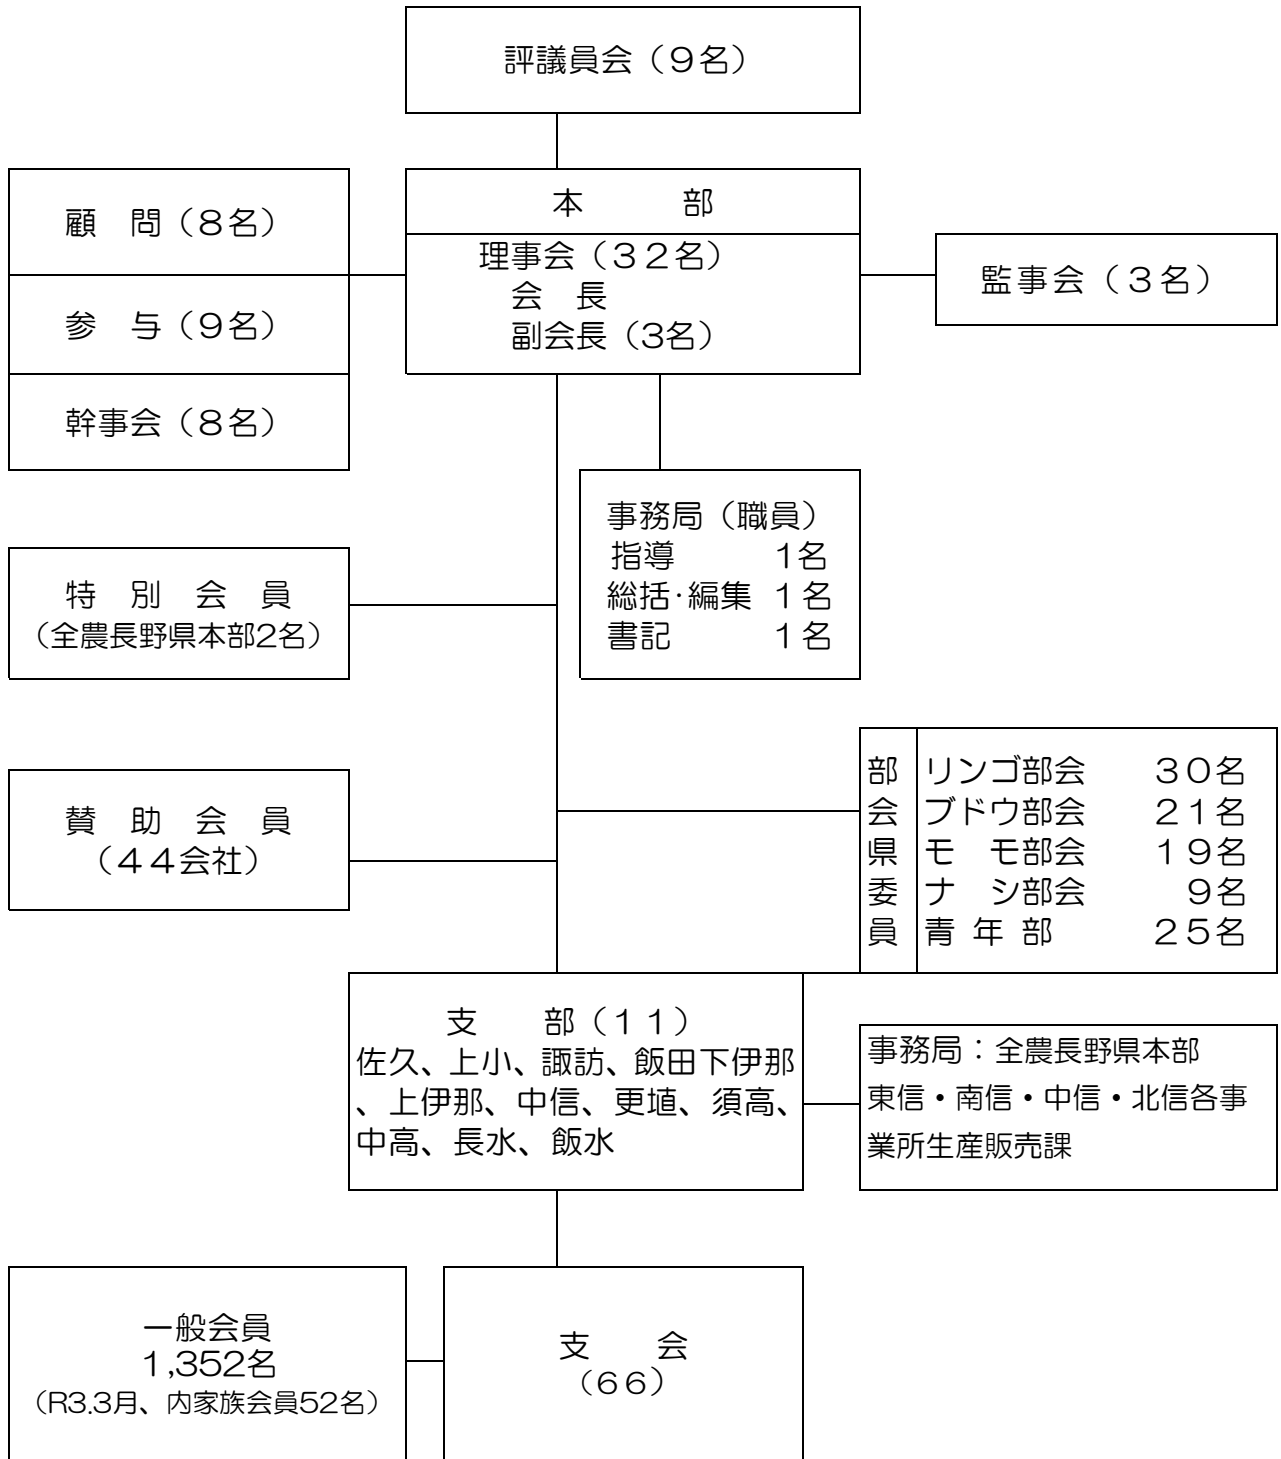

一般財団法人長野県果樹研究会 組織図

令和3年 5月現在

関連事務取扱

後澤憲志基金賞選考委員会